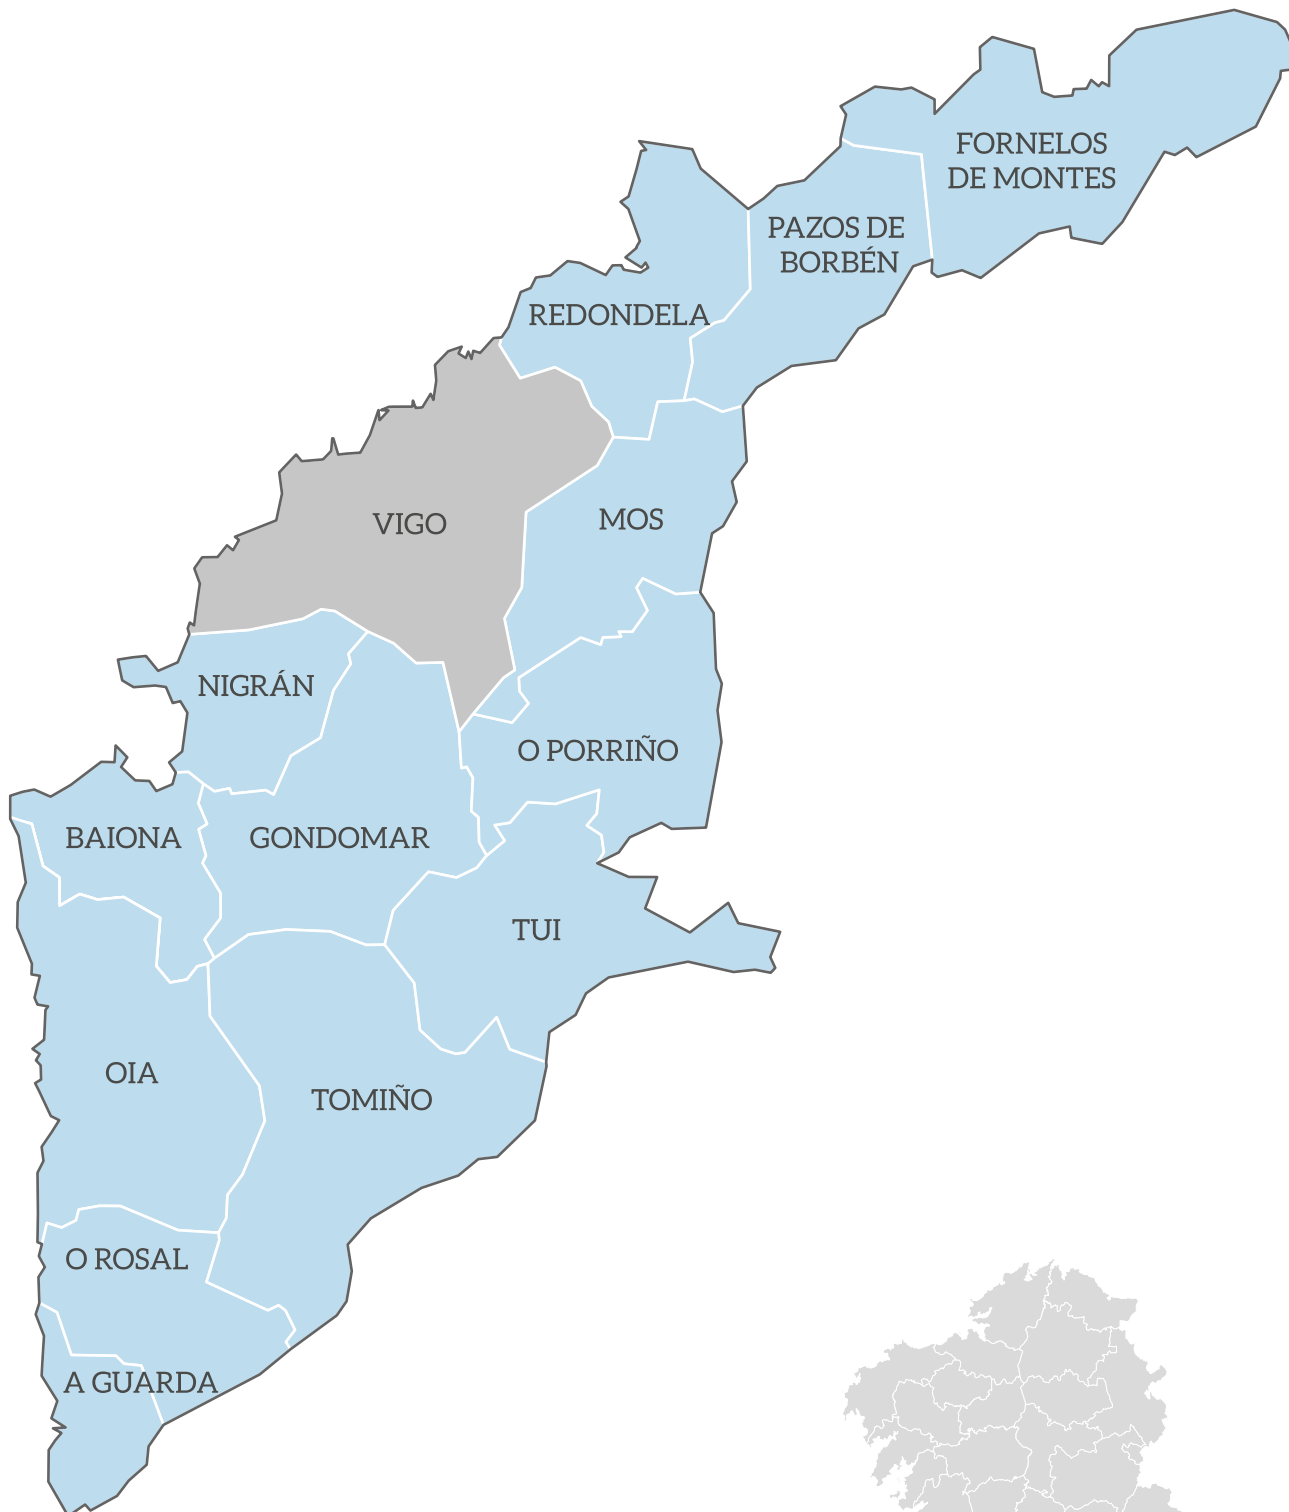

GDR-14

Grupo de Desenvolvemento Rural **Baixo Miño**

 986 443 030 - 687 827 369

 info@eurural.org